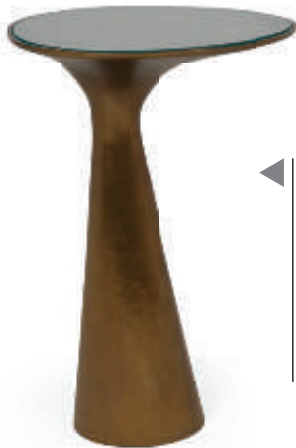

Pullman Express

60-0503 (Non-Upholstered Back)

W31 x D24 x H67"

W80 x D62 x H170 cm

Panthères

46-0581

W87 x D2 x H47"

W222 x D6 x H120 cm

Bellini

76-0356

W17 x D15 x H26"

W43 x D38 x H65 cm

Milan

76-0364

W47 x D47 x H16"

W120 x D120 x H40 cm