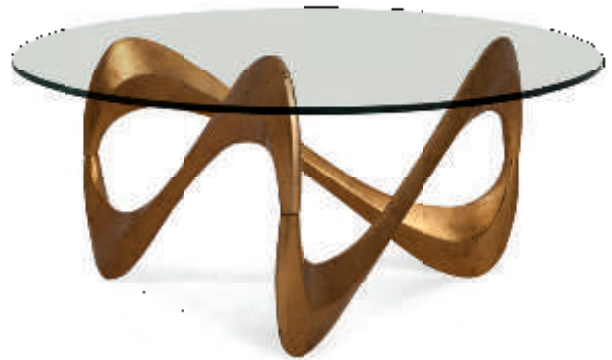

Danese
85-0045
W39 x D20 x H35"
W100 x D52 x H90 cm

Majordome

46-0531
W28 x D20 x H35"
W70 x D52 x H88 cm

Cloche

46-0554
W55 x D3 x H79"
W140 x D7 x H200 cm

Georgina
60-0435
W20 x D18 x H34"
W50 x D45 x H87 cm